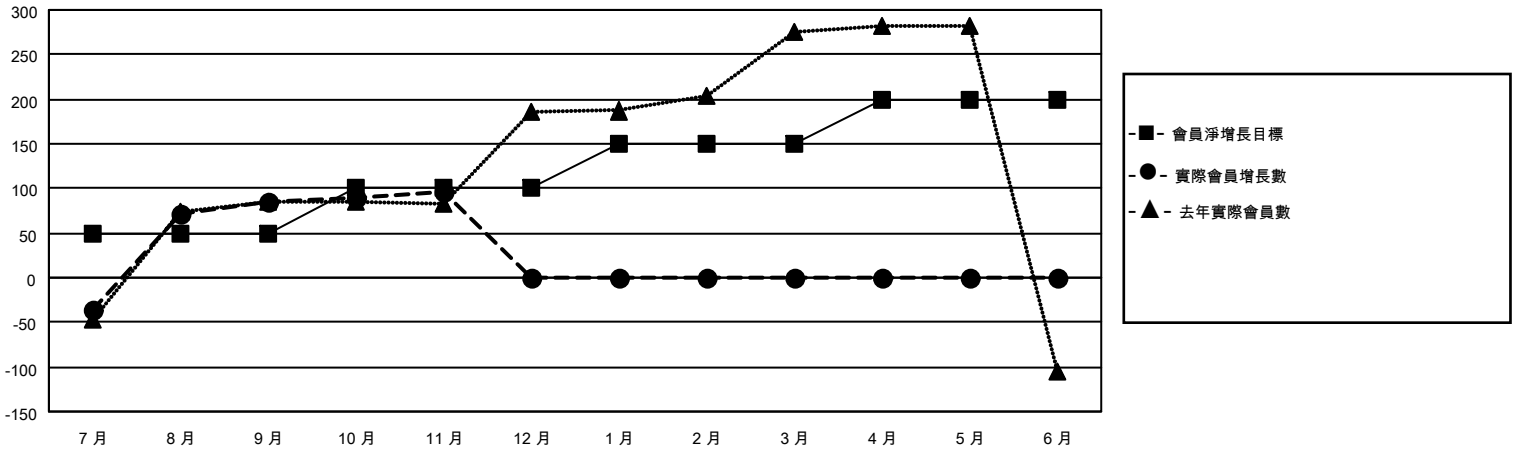

MONTHLY MEMBERSHIP PROGRESS REPORT

地點 REP OF CHINA

District 300B1

Results as of: 11/30/2021

分會			
成果 2021-2022			
季	新分會目標	新會	會員流失的分會
7月/8月/9月	0	0	2
10月/11月/12月	0	0	0
1月/2月/3月	0	0	0
4月/5月/6月	0	0	0

位會員@每位須繳			
成果 2021-2022			
季	會員淨增長目標	實際會員增長數	實際退會會員 (包括轉會)
7月/8月/9月	50	243	117
10月/11月/12月	50	15	2
1月/2月/3月	50	0	0
4月/5月/6月	50	0	0

目標與實際新會累積

目標和實際會員累積

已取消的分會: 2

放棄的會員

過世	3
分會已取消	0
其他	116
總計	119

50 CLUBS OF 69 增添1位或以上的新會員

[點擊這裡取得累計會員數據](#)

性別分佈