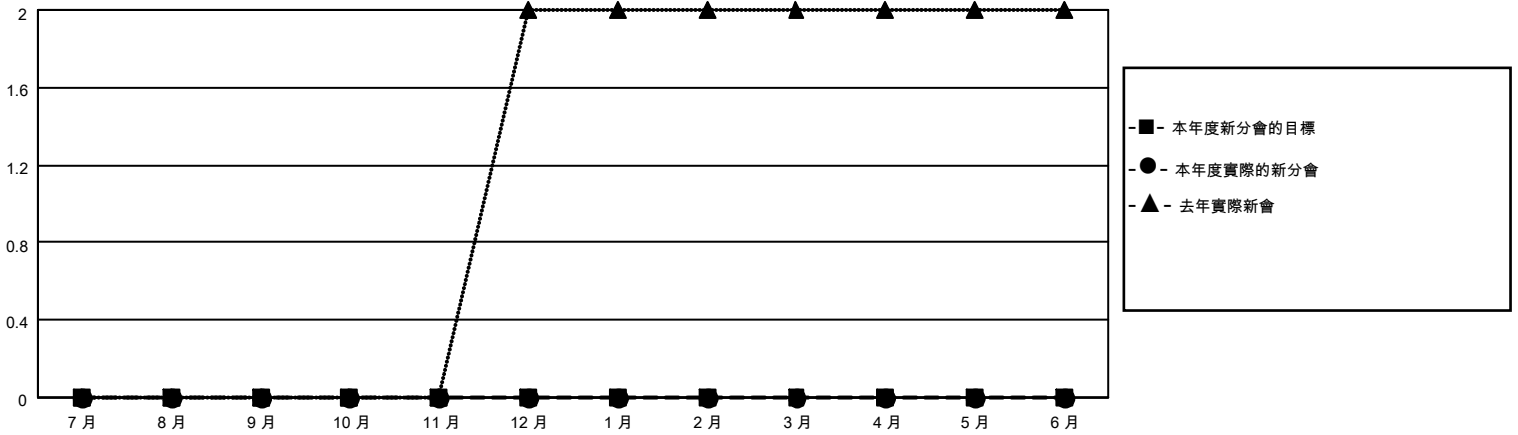

MONTHLY MEMBERSHIP PROGRESS REPORT

地點 REP OF CHINA

District 300B1

Results as of: 11/30/2021

分會			
成果 2021-2022			
季	新分會目標	新會	會員流失的分會
7月/8月/9月	0	0	2
10月/11月/12月	0	0	0
1月/2月/3月	0	0	0
4月/5月/6月	0	0	0

位會員@每位須繳			
成果 2021-2022			
季	會員淨增長目標	實際會員增長數	實際退會會員 (包括轉會)
7月/8月/9月	50	243	117
10月/11月/12月	50	15	2
1月/2月/3月	50	0	0
4月/5月/6月	50	0	0

目標與實際新會累積